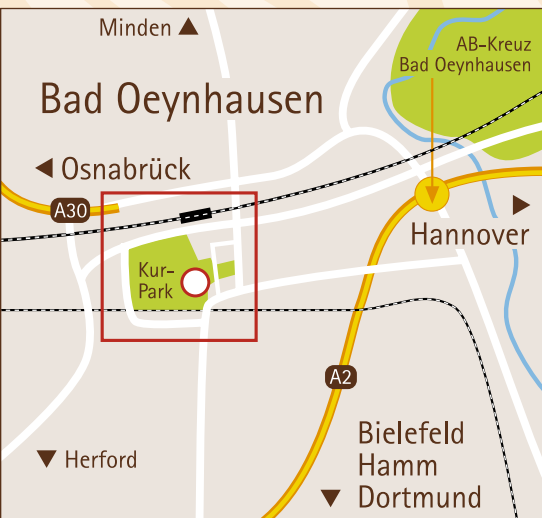

ANFAHRT

Täglich 8 bis 23 Uhr · Fr & Sa bis 24 Uhr · Sauna ab 9 Uhr
Damensauna: Jeden Mittwoch von 9 bis 23 Uhr in der Saunarotunde (Teilbereich)

Bali Therme 

Morsbachallee 5
32545 Bad Oeynhausen

Fon: 0 57 31. 30 53 0
Fax: 0 57 31. 30 53 100
E-Mail: info@balitherme.de