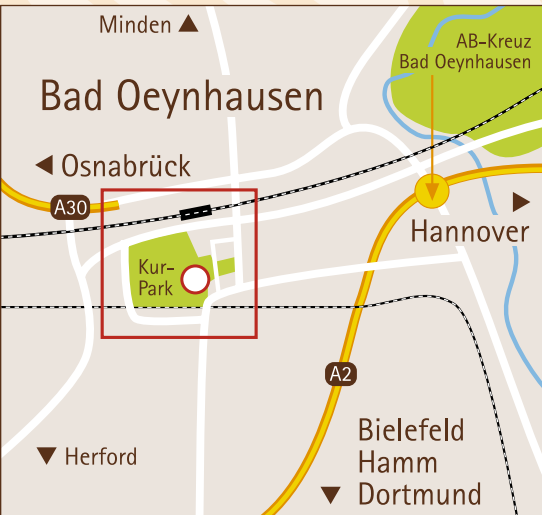

ANFAHRT

Täglich 8 bis 23 Uhr · Fr & Sa bis 24 Uhr · Sauna ab 9 Uhr

Damensauna: Jeden Mittwoch von 9 bis 23 Uhr in der Saunarotunde (Teilbereich)

Bali Therme 

Morsbachallee 5
32545 Bad Oeynhausen

Fon: 0 57 31. 30 53 0